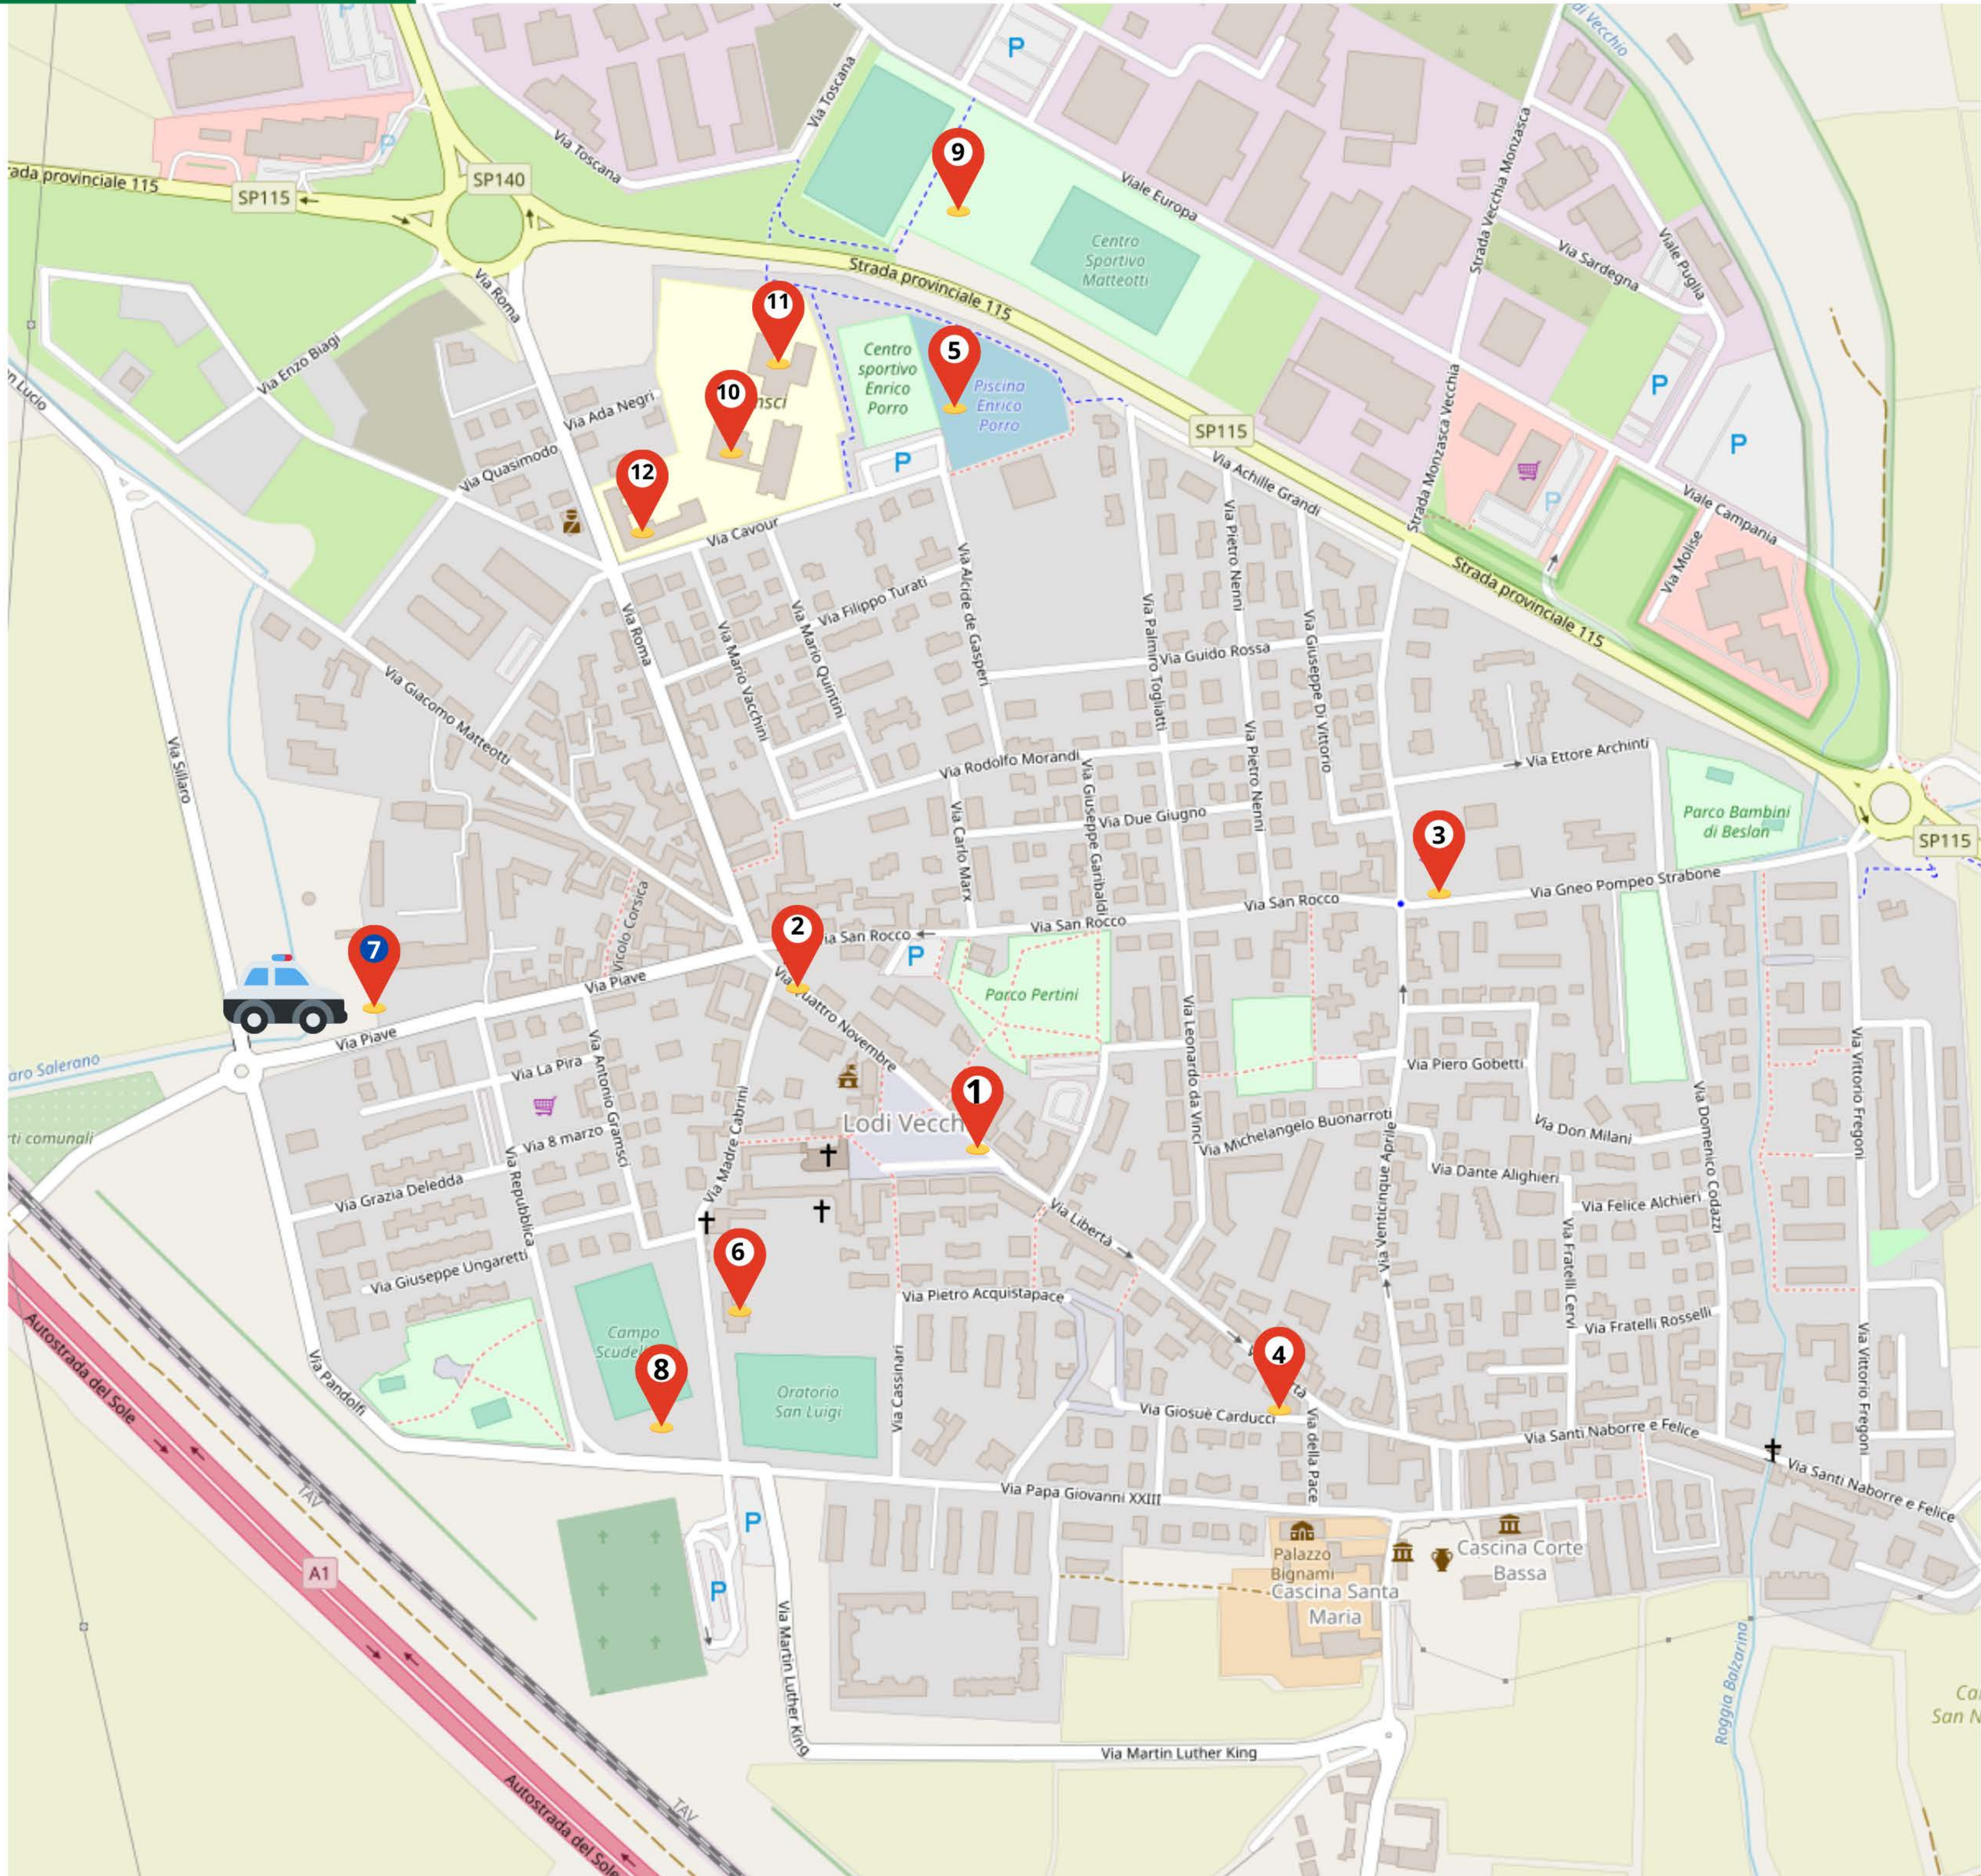

MAPPA DAE

Defibrillatore Automatico Esterno

LODI VECCHIO

DAE

Dettaglio posizioni

- | | | |
|---|--|---|
| 1 ▶ Piazza Vittorio Emanuele - Banco BPM | 5 ▶ Piscina Comunale E. Porro | 9 ▶ Campo sportivo Matteotti |
| 2 ▶ Centro Socio Sanitario | 6 ▶ Oratorio San Luigi (spogliatoi Fulgor) | 10 ▶ Palestra Scuole Medie |
| 3 ▶ Bar Dosso | 7 ▶ A bordo del veicolo della Polizia Locale | 11 ▶ Scuola dell'Infanzia M. Montessori |
| 4 ▶ Centro per la cultura e il tempo libero | 8 ▶ Campo Sportivo Scudellaro (spogliatoi) | 12 ▶ Palestra Scuola Primaria A. Negri |

IL DEFIBRILLATORE SEMIAUTOMATICO È **FACILMENTE RICONOSCIBILE** DAL CARTELLO